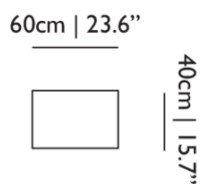

## Dimensions

## Product

**WIDTH** 60cm | 23.6"  
**HEIGHT** 40cm | 15.7"  
**DEPTH** 14cm | 5.5"  
**WEIGHT NETTO** 0.2kg |  
0.44lbs

## Packaging

**WIDTH** 17cm | 6.7"  
**HEIGHT** 8cm | 3.1"  
**CUBAGE** 0.01m<sup>3</sup> | 0.21ft<sup>3</sup>  
**LENGTH** 43cm | 16.9"  
**WEIGHT** 0.99kg | 2.18lbs

---